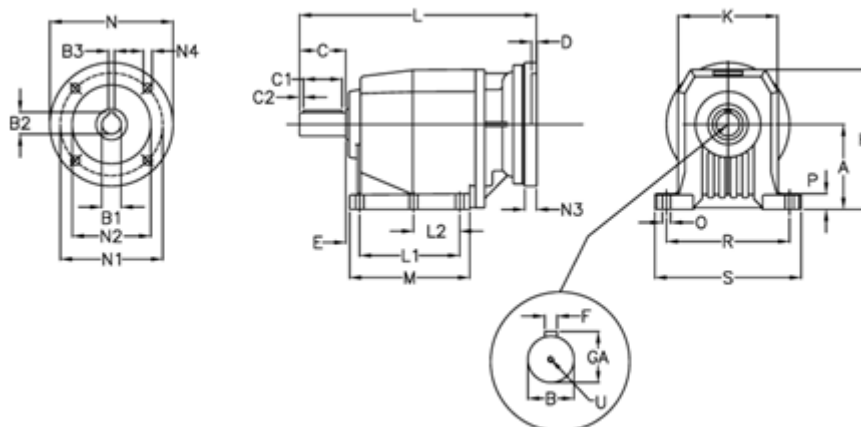

Varenummer: 40600807051250

Beskrivelse: Tandhjulsgear C803P-70,5-P132B5

## Mål

|           |            |           |            |
|-----------|------------|-----------|------------|
| A = 250   | D = 5.0    | L2 = 0.0  | P = 35     |
| B = 80    | E = 33     | M = 277.0 | R = 370    |
| B1 = 38   | F = 22     | N = 300   | S = 440    |
| B2 = 41.3 | GA = 85.0  | N1 = 265  | U = M20x42 |
| B3 = 10   | H = 420    | N2 = 230  |            |
| C = 140   | K = 320    | N3 = 16   |            |
| C1 = 110  | L = 579.5  | N4 = 14   |            |
| C2 = 15   | L1 = 210.0 | O = 26    |            |